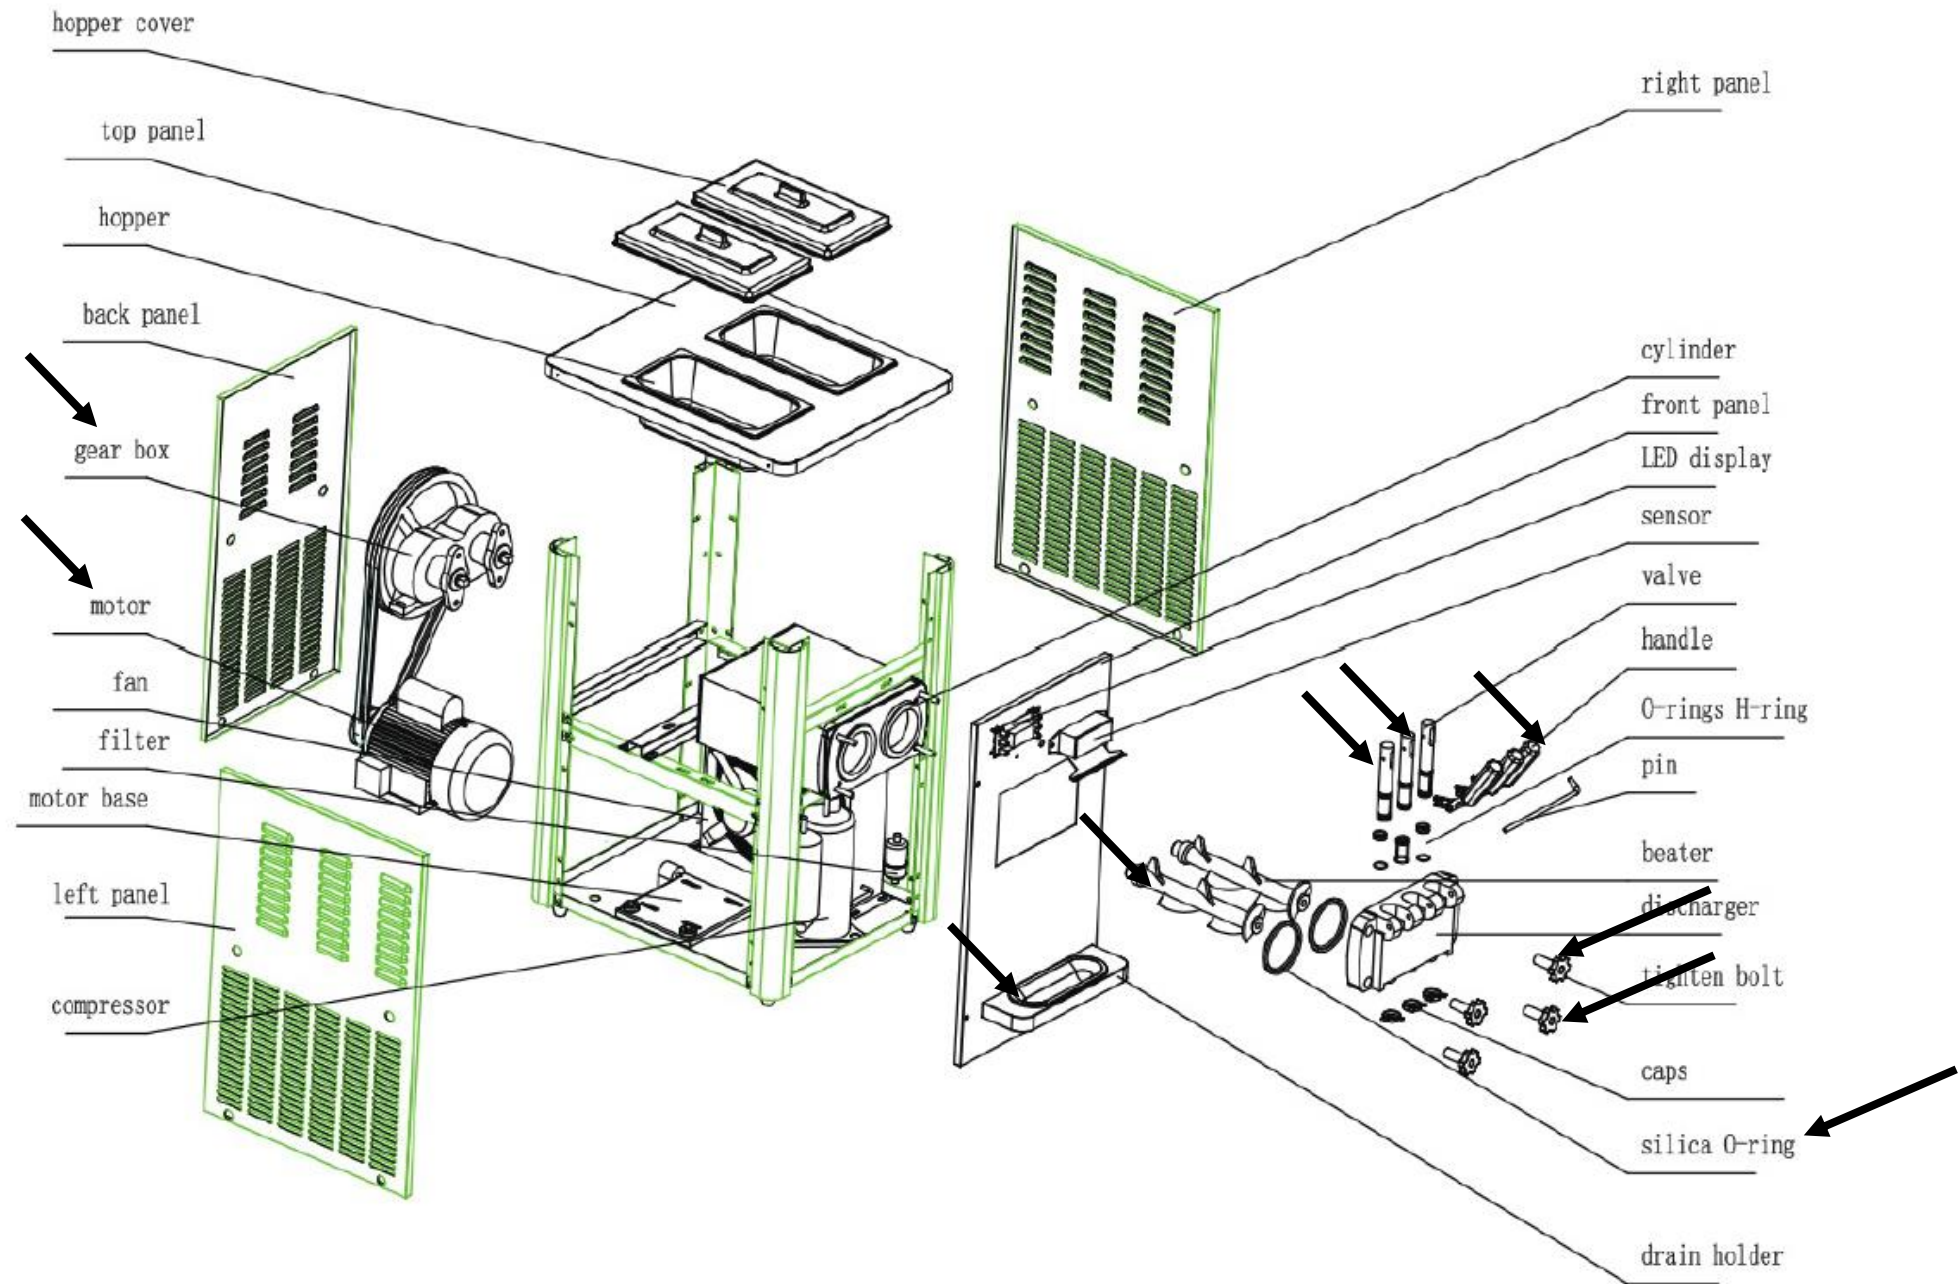

Нажмите на стрелку для проверки наличия запчасти

Артикул	Наименование	Фото
72670	SSI224 tighten bolt short болт крышки дозатора (короткий, #SSI224/SSI236)	
72643	SSI224 tighten bolt long болт крышки дозатора (длинный, #SSI224/SSI236)	
72650	SSI224 tank temperature sensor датчик температуры танка (#SSI224/SSI236)	
72644	SSI224 silica O-ring прокладка крышки дозатора (#SSI224/SSI236)	
72640	SSI224 sensor микровыключатель (#SSI224/SSI236)	
72938	SSI224 rubber handle insert вставка ручки	

72655	SSI224 pump помпа (DC 12V, #SSI224/SSI236)	
74116	SSI224 plug заглушка крышки дозирования	
74103	SSI224 piston central шток узла дозирования (центральный)	
74102	SSI224 piston шток узла дозирования (левый/правый)	
72641	SSI224 O-ring прокладка штока (#SSI224/SSI236)	
72888	SSI224 motor's terminal пластина контактная	
72653	SSI224 motor мотор	

<p>72940</p>	<p>SSI224 main board плата силовая</p>	
<p>72639</p>	<p>SSI224 led display плата управления (#SSI224/SSI236)</p>	
<p>74104</p>	<p>SSI224 hopper cover крышка</p>	
<p>72656</p>	<p>SSI224 hole sensor датчик движения (#SSI224/SSI236)</p>	
<p>72813</p>	<p>SSI224 handle рукоятка узла дозирования (#SSI224/SSI236)</p>	
<p>72642</p>	<p>SSI224 H-ring прокладка штока (#SSI224/SSI236)</p>	