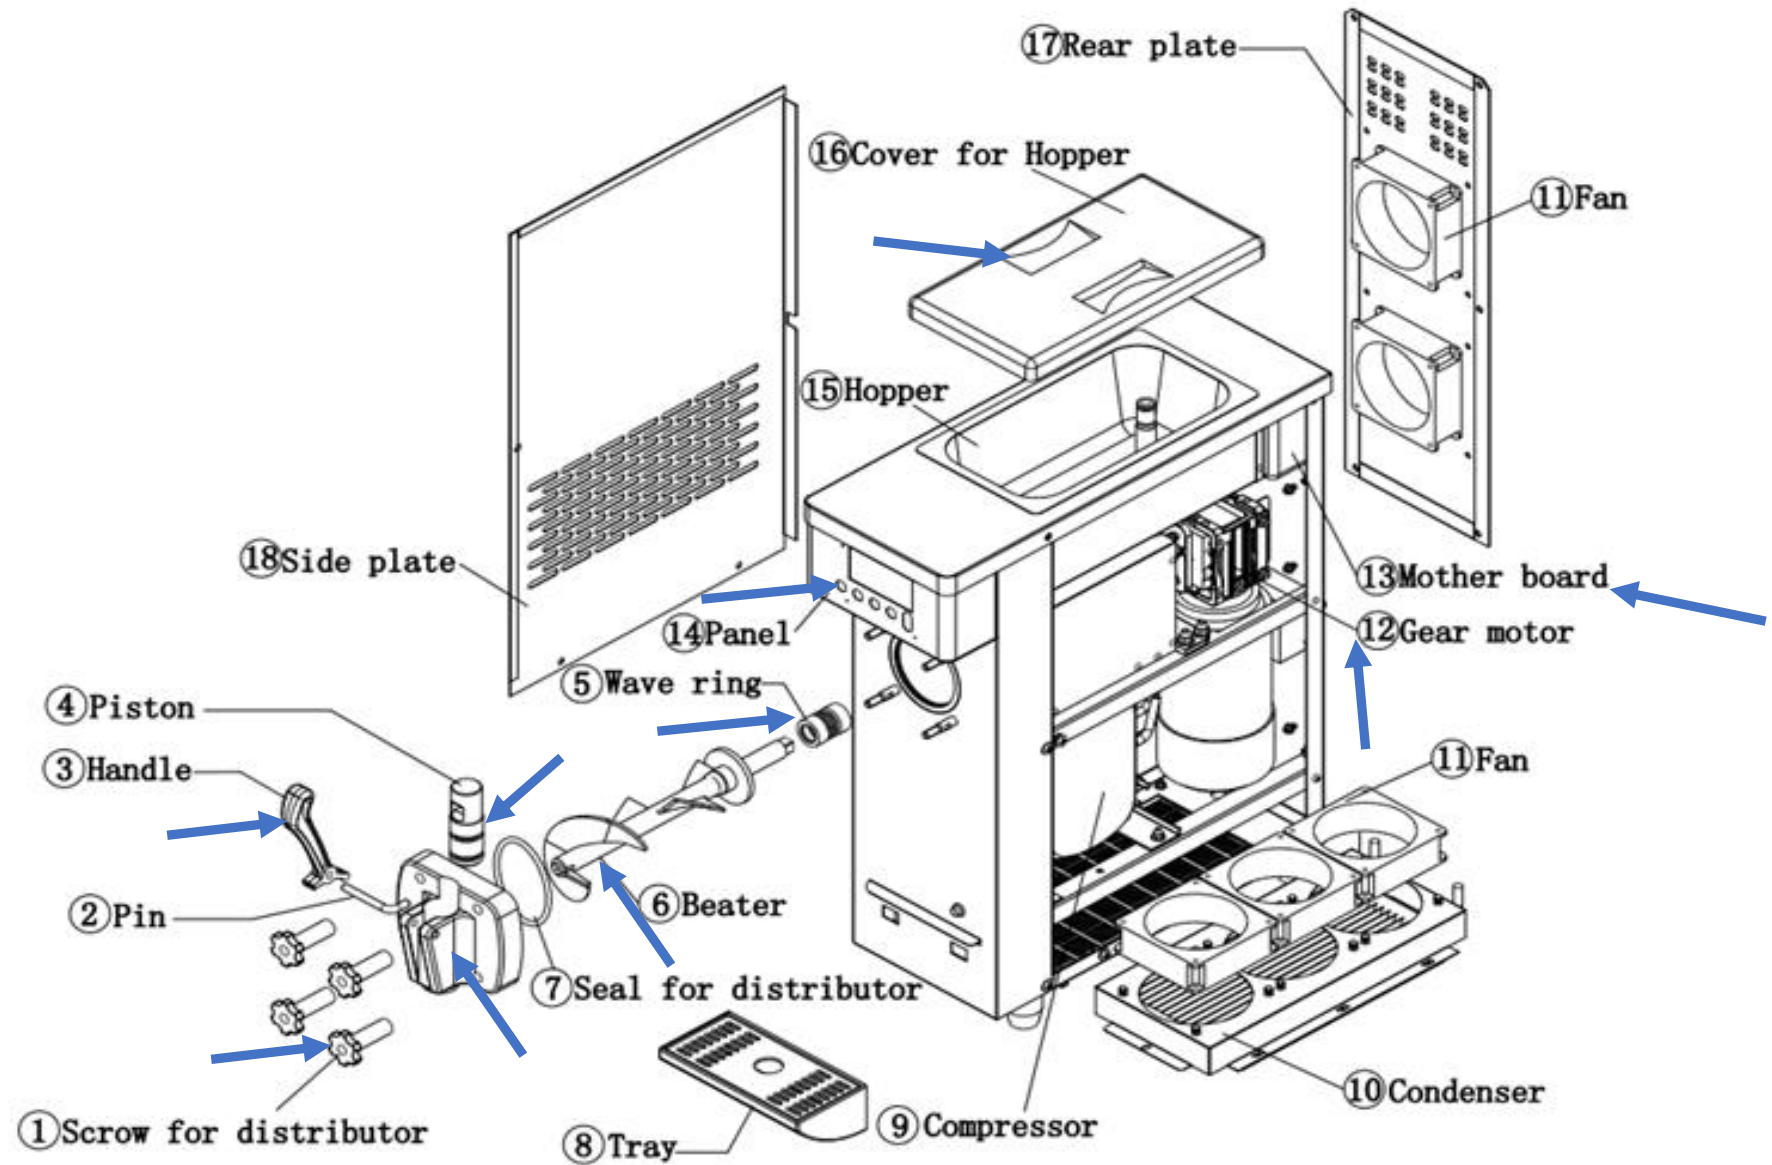

Нажмите на стрелку для проверки наличия запчасти

Артикул	Наименование	Фото
73493	SSI105 air delivery pipe трубка аэратора	
73490	SSI105 air pump помпа воздушная	
73483	SSI105 beater шнек	
74054	SSI105 cap насадка "звезда"	
73850	SSI105 distributor крышка узла дозирования	
73849	SSI105 evaporator испаритель	
73485	SSI105 gear motor мотор-редуктор	

73480	<u>SSI105 handle</u> <u>рукоятка узла дозирования</u>	
73851	<u>SSI105 hopper cover</u> <u>крышка</u>	
73486	<u>SSI105 mother board</u> <u>плата силовая</u>	
73481	<u>SSI105 O-ring</u> <u>прокладка штока</u>	
73487	<u>SSI105 panel</u> <u>плата управления</u>	
73492	<u>SSI105 pipe</u> <u>трубка соединительная</u>	
73636	<u>SSI105 pump tube</u> <u>трубка помпы</u>	

73489	SSI105 reducer support кронштейн редуктора	
73479	SSI105 screw for distributor болт крышки дозатора	
73484	SSI105 seal for distributor прокладка крышки дозатора	
73491	SSI105 speed sensor датчик движения	
73488	SSI105 temperature sensor датчик температуры	
73494	SSI105 transformer трансформатор (Pri. 220V, Sec. 10.5V, #ZT41100040L)	
73635	SSI105 valve обратный клапан	